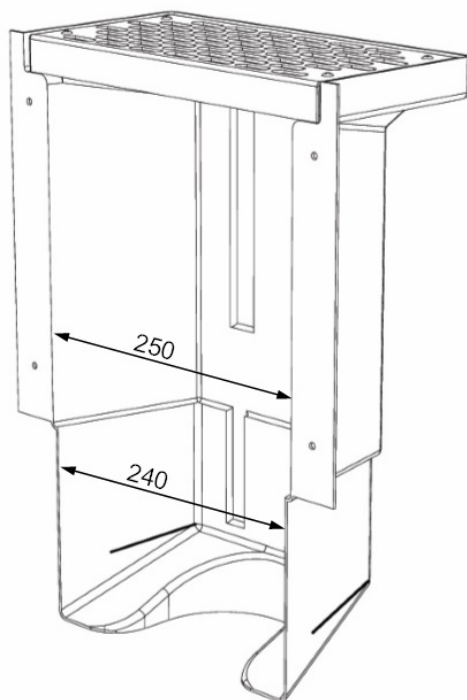

Tilmar

maatvoering

T175 koekoek

Buis max. Ø 110

Stapelbaar

Bij het stapelen van de bakken bedraagt de netto verlenging minimaal 29cm tot maximaal 33cm