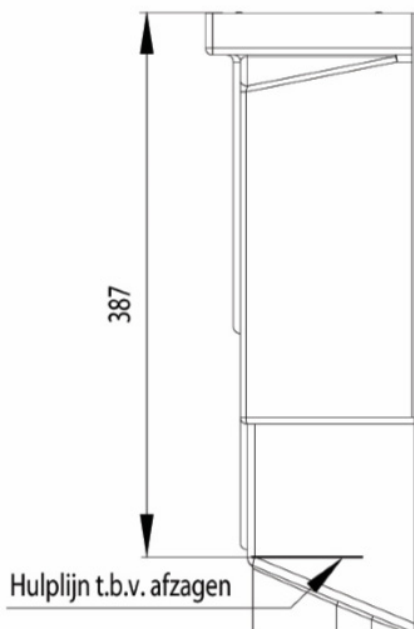

Tilmar

maatvoering

T175 koekoek

Buis max. Ø 110

Stapelbaar

Bij het stapelen van de bakken bedraagt de netto verlenging minimaal 29cm tot maximaal 33cm