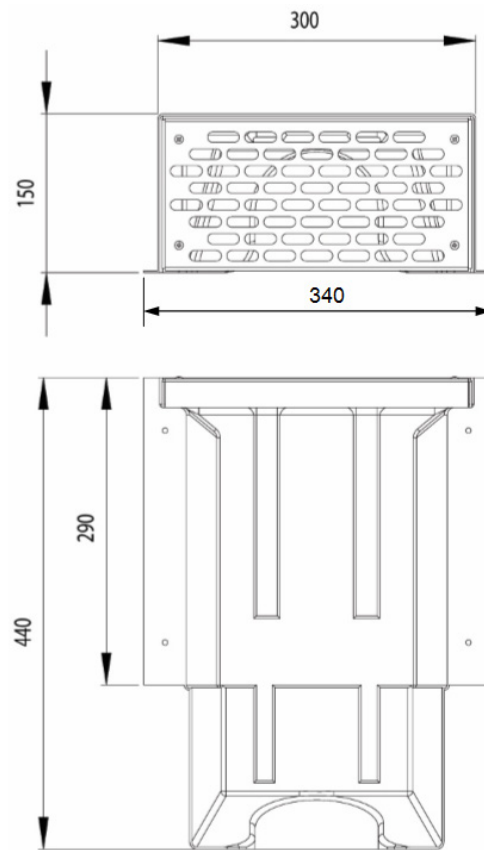

Tilmar

maatvoering

T175 koekoek

Buis max. Ø 110

Stapelbaar

Bij het stapelen van de bakken bedraagt de netto verlenging minimaal 29cm tot maximaal 33cm